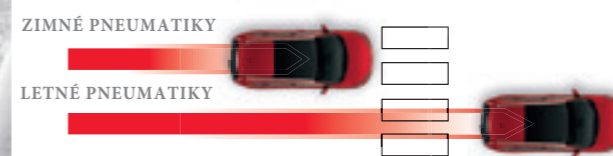

ZIMNÉ PNEUMATIKY A DISKY

Prežite zimu so zimnými pneumatikami. Sú špeciálne navrhnuté, aby zabezpečili lepšiu príľnavosť pri teplotách pod 7 °C, čo optimalizuje manipuláciu s vozidlom a minimalizuje brzdnú dráhu. Zimné pneumatiky ponúkajú pohodlnejšiu jazdu, a dokonca znižujú hluk na ceste. Uistite sa, že ste pripravení na zimu, a požiadajte svojho predajcu o ďalšie informácie o originálnych zimných pneumatikách a diskoch značky Honda.

V zimných podmienkach sa brzdné dráhy výrazne predlžujú. Montáž originálnych zimných pneumatík môže pozitívne ovplyvniť schopnosť vášho vozidla zastaviť.